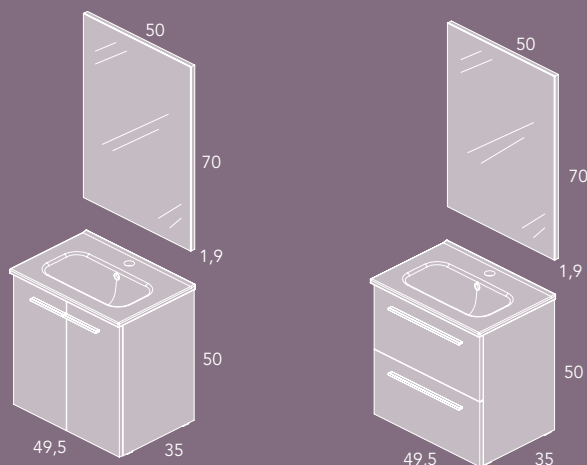

Mueble 2 puertas / 2 Doors unit 49,5x50x35

Ref.	Ref.	Ref.	Ref.	P.
				

123157	123156	123154	123155	
--------	--------	--------	--------	--

STREET Pack 50 / Pag. 203 y 208

Espejo / Mirror 50x70x1,9

Lavabo cerámico / Ceramic washbasin STREET 50x1,5x35

Mueble 2 cajones / 2 Drawers unit 49,5x50x35

Ref.	Ref.	Ref.	Ref.	P.
				

123153	123152	123150	123151	
--------	--------	--------	--------	--

Más información / More information

Las medidas de los productos arriba expuestos se representan de la siguiente manera: ancho x alto x fondo.
The measures of the exhibited products are represented in the following way: width x height x depth.

Set

Packaging

Conjunto 2 Puertas
2 Doors set

Conjunto 2 Cajones
2 Drawers set

El conjunto STREET (mueble + lavabo + espejo) está contenido en una única caja.
STREET set (unit + washbasin + mirror) all in one pack.